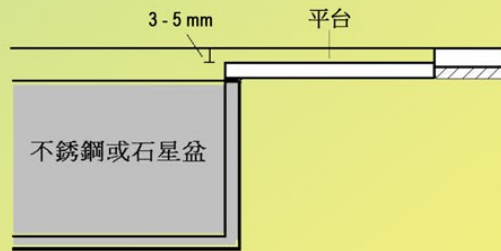

星盆斜水平平台 (400X500mm以內)  
 Series \$ 1680 / \$1880 : 附加收費 港幣 \$2,000/個  
 Series ICE : 附加收費 港幣 \$5,500/個

單星盆(深度200mm) (740X400mm以內, 適合800mm櫃)  
 Series \$ 1680 / \$1880 : 附加收費 港幣 \$ 6,900/個  
 Series ICE : 附加收費 港幣 \$13,000/個