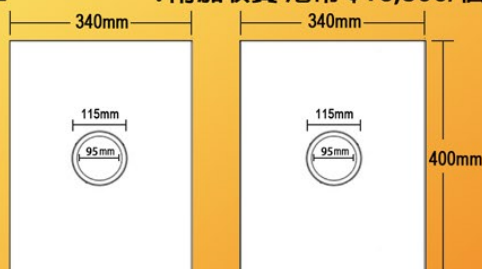

雙星盆(深度200mm) (340X400mmX2以內, 適合900mm櫃)
Series $ 1680 / $1880 : 附加收費 港幣 $ 8,400/個
Series ICE : 附加收費 港幣 $16,800/個