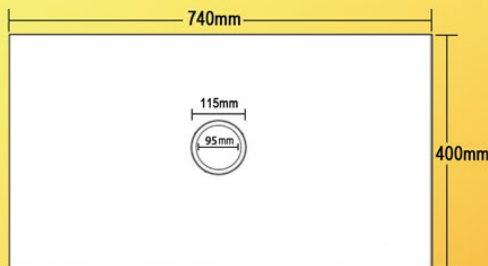

#### 價格包括範圍：

物料尺寸：200, 300, 307, 309, 311, 312, 314, 315, 323, 324, 400, 500, 501  
301, 302, 303, 308

(3200 x 1600 x 20mm)  
(3200 x 1550 x 20mm)

單價：港幣 / 每一直呎 開呎三個：星盆呎(粗呎)、爐呎(粗呎)、水喉呎(粗呎)

檯面展開深度不超出 750mm：(檯面深度 + 前裙高度 + 後擋高度)

星盆斜水平平台 (400X500mm以內)  
 Series \$ 1680 / \$1880 : 附加收費 港幣 \$2,000/個  
 Series ICE : 附加收費 港幣 \$5,500/個

單星盆(深度200mm) (740X400mm以內, 適合800mm櫃)  
 Series \$ 1680 / \$1880 : 附加收費 港幣 \$ 6,900/個  
 Series ICE : 附加收費 港幣 \$13,000/個