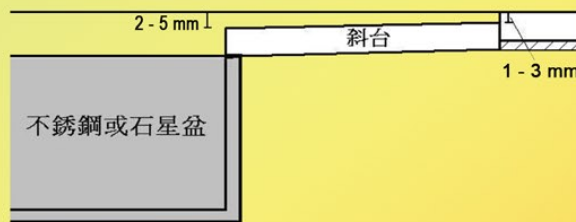

星盆斜水平平台 (400X500mm以內)
Series $ 1680 / $1880 : 附加收費 港幣 $2,000/個
Series ICE : 附加收費 港幣 $5,500/個